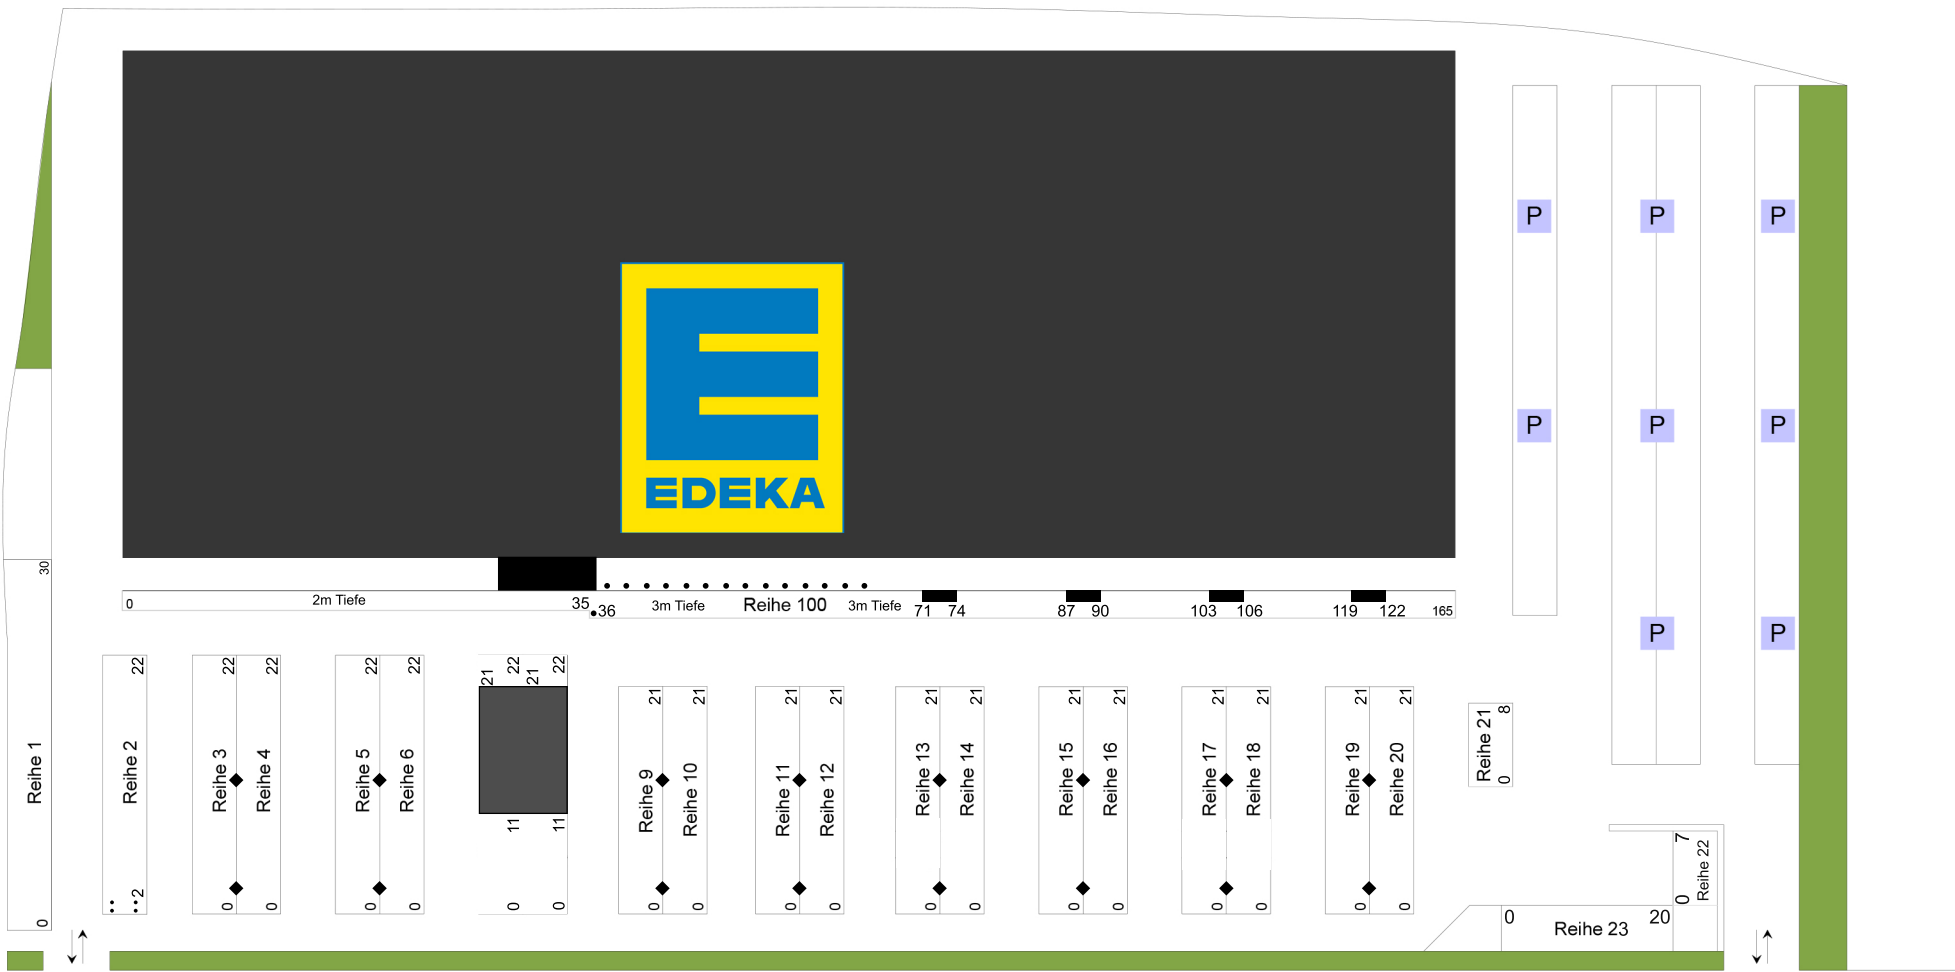

Darmstadt

Eschollbrücker Str. 44, 64295 Darmstadt

Eschollbrücker Str