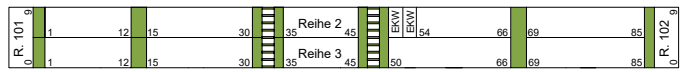

MELAN
mache Aenderungen
Düsseldorf
 Königsberger Straße 87, 40231 Düsseldorf
OBI

Ein-/Ausfahrt Ein-/Ausfahrt Ein-/Ausfahrt Ein-/Ausfahrt